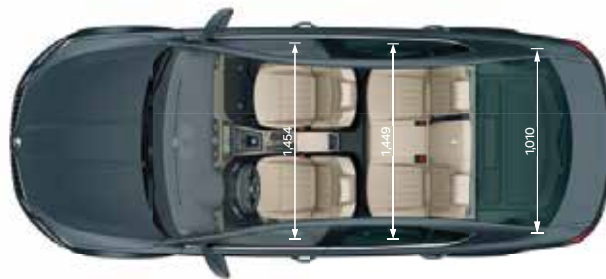

كشافات

جنطات قياس 16 إنش

فتحة سقف بانوراما

مقود جلد مع أزرار التحكم متعددة الاستخدام

حساسات خلفية

www.skoda-auto.ps
facebook.com/Skoda Palestine

www.umat.ps

شركة حسونة لتجارة السيارات
طولكرم
شارع نابلس
٠٩٢٦٨٥٨٨٨