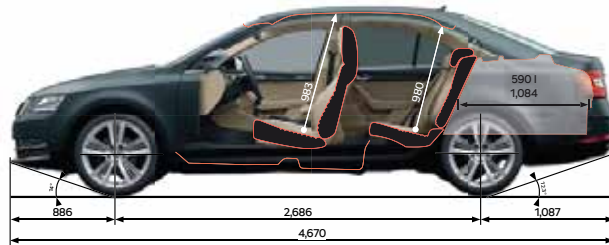

كشافات

جنطات قياس 16 إنش

فتحة سقف بانوراما

مقود جلد مع أزرار التحكم متعددة الاستخدام

حساسات خلفية

www.skoda-auto.ps
facebook.com/Skoda Palestine

www.umat.ps

شركة حسونة لتجارة السيارات
طولكرم
شارع نابلس
٠٩٢٦٨٥٨٨٨